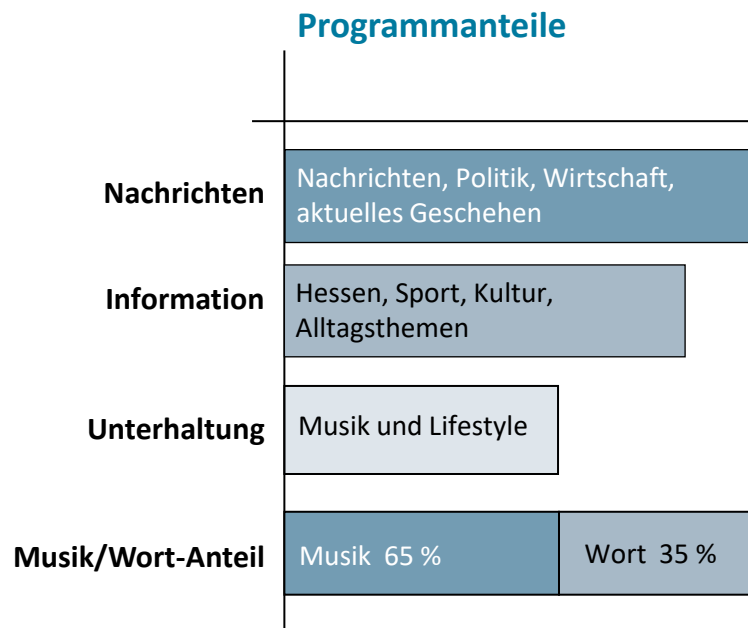

# hr1 GENAU MEINS

## PROFIL

hr1 – echt starke Songs! Das ist die unverwechselbare Musikmischung aus fünf Jahrzehnten mit dem Fokus auf Pop- und Rock-Musik der achtziger Jahre. Mit der neuen Morgensendung „hr1 am Morgen“ bietet das hr1-Team der Babyboomer-Generation einen optimalen Tagesbeginn mit Informationen und Nachrichten aus Hessen und der Welt, Updates zu Wetter und Verkehr, spannenden Interviews sowie einer Dosis Humor von den hr1-Comedians.