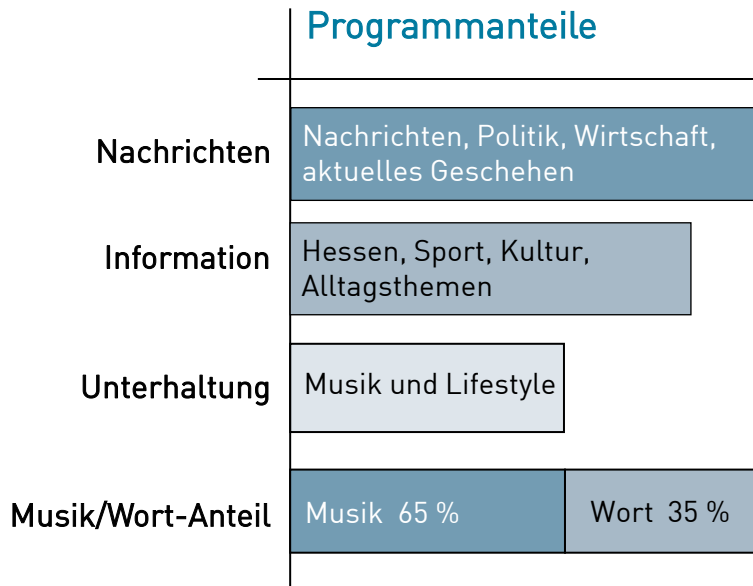

hr1 GENAU MEINS

PROFIL

hr1 – echt starke Songs! Das ist die unverwechselbare Musikmischung aus fünf Jahrzehnten mit dem Fokus auf Pop- und Rock-Musik der achtziger Jahre. Mit der neuen Morgensendung „hr1 am Morgen“ bietet das hr1-Team der Babyboomer-Generation einen optimalen Tagesbeginn mit Informationen und Nachrichten aus Hessen und der Welt, Updates zu Wetter und Verkehr, spannenden Interviews sowie einer Dosis Humor von den hr1-Comedians.

Themen

- Aktuelle Politik und Zeitgeschehen
- Service-Themen sowie Wetter und Verkehr
- Trends, Gesellschaft, Kultur, Lifestyle und Unterhaltung
- Wichtiges aus Web und Multimedia
- News und Liveschaltungen zu Bundesliga- und Sport-Highlights

Musik

- Ein einzigartiger Musik-Mix von den 60ern bis zu den aktuellen Charts

Zielgruppe

- Aktiv im Leben stehende Hörer*innen, 35 bis 55 Jahre

DEMOGRAFIE: GESCHLECHT & ALTER

Werbestunde	Gesamt	Geschlecht		HHF*	Alter		
		Männer	Frauen		14-39	14-49	50+
06 - 07 Uhr	132	64	69	67	25	46	86
07 - 08 Uhr	186	83	103	110	21	48	138
08 - 09 Uhr	225	92	133	152	23	47	178
09 - 10 Uhr	205	102	103	138	20	36	168
10 - 11 Uhr	190	94	96	131	23	41	149
11 - 12 Uhr	148	75	73	103	17	28	121
12 - 13 Uhr	153	71	82	109	15	27	126
13 - 14 Uhr	165	80	84	110	23	40	124
14 - 15 Uhr	134	61	72	90	15	28	105
15 - 16 Uhr	139	68	71	91	17	32	107
16 - 17 Uhr	141	79	62	84	24	40	101
17 - 18 Uhr	104	57	47	67	16	24	80
18 - 19 Uhr	61	27	34	38	8	15	46
19 - 20 Uhr	52	26	26	33	9	14	38
Ø 6 - 18 Uhr	164	80	85	106	21	38	126