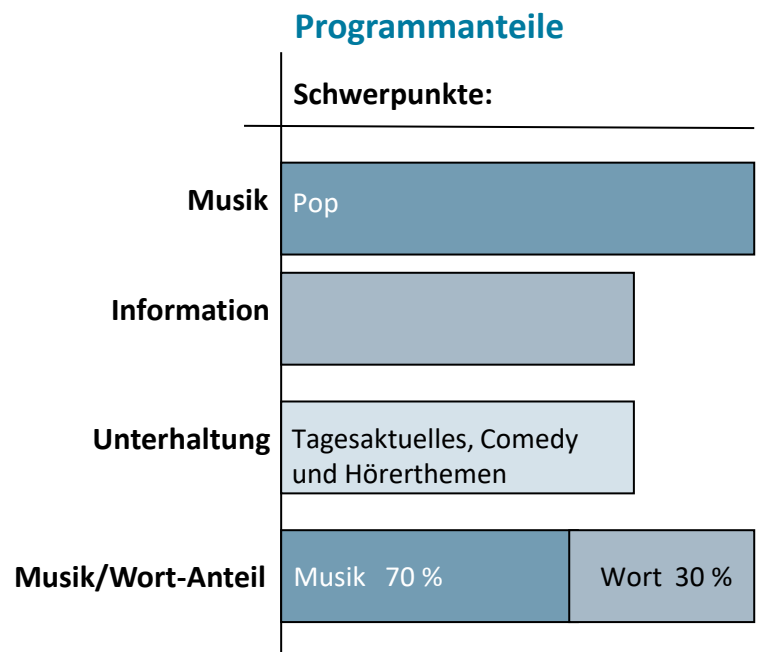

hr3 ZUHAUSE IN HESSEN

PROFIL

Ein besonders abwechslungsreicher Musikmix von Rock-Klassikern der 80er und 90er Jahre bis hin zu aktuellen Hits und noch unbekannter Musik, gute Unterhaltung und Wichtiges sofort – das ist hr3. Das Radioprogramm speziell für Familien und Berufstätige. Tobi und Tanja aus der hr3-Morningshow bringen Hessen in Schwung: Freudentränen und emotionale Aktionen wie „Einmal im Leben“, Public Value fürs Herz mit „Mehr Helden für Hessen – Tobi wird Ersthelfer.“ und Gänsehaut bei Mitspiel-Aktionen wie „Der Tresor“. Außerdem besonders abwechslungsreiche Musik (Aktuelles, 80er, 90er) und immer den neuesten Stand der Nachrichten aus der ganzen Welt und aktuellen Berichten aus allen Regionen Hessens von den hr3-Reportern.

Themen

- hr3 ist „Zuhause in Hessen“ und bietet seinen Hörer*innen ein unterhaltsames und informatives Tagesbegleitprogramm. Hierzu zählen vor allem wichtige Themen aus allen hessischen Regionen, wertvolle Anregungen für den Alltag, Comedy, sowie unterhaltene Programmaktionen, Wetter (aus dem ARD-Wetterkompetenz-zentrum) und natürlich Weltnachrichten. Dazu greift hr3 auf das weltweite ARD-Korrespondentennetz zurück.

Musik

- Deutsche und internationale Popmusik
- Ein abwechslungsreicher und ausgewogener Musikmix
- Unsere Positionierung: „Deine Hits im Lieblingsmix“

Zielgruppe

- Familien und Berufstätige, 25 bis 49 Jahre+