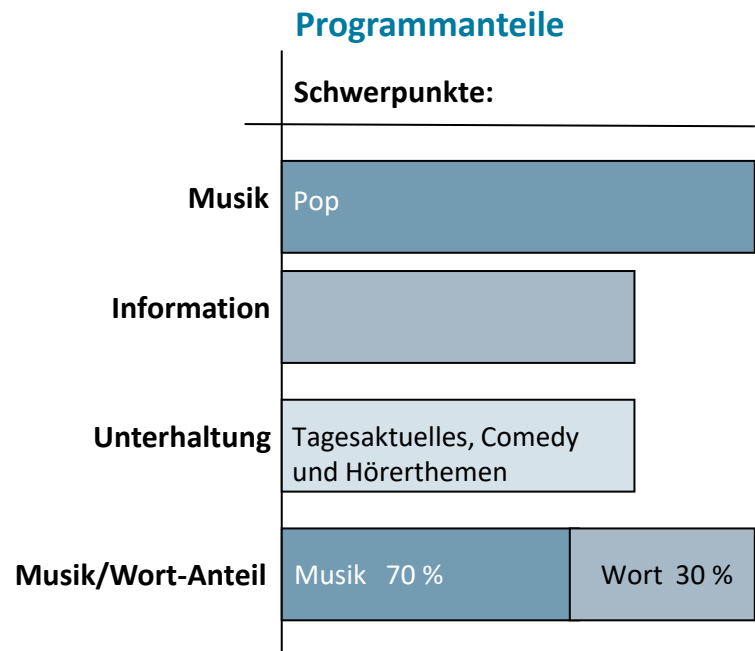

hr3 ZUHAUSE IN HESSEN

PROFIL

Besonders abwechslungsreiche Musik (Aktuelles, 80er, 90er), gute Unterhaltung und Wichtiges sofort – das ist hr3. Ein Programm speziell für Familien und Berufstätige in Hessen. Tanja und Tobi aus der hr3 Morningshow sorgen für einen stressfreien und gut gelaunten Start in den Tag. Public Value-Aktionen wie „Einmal im Leben“ und aktuelle Berichte von den hr3 hessenschau-Reportern runden das Programm ab. Immer mit dem Fokus auf Hessen - dem schönsten aller Bundesländer.

Themen

- hr3 ist „Zuhause in Hessen“ und bietet seinen Hörer*innen ein unterhaltsames und informatives Tagesbegleitprogramm. Hierzu zählen vor allem wichtige Themen aus allen hessischen Regionen, wertvolle Anregungen für den Alltag, Comedy, sowie unterhaltene Programmaktionen, Wetter (aus dem ARD-Wetterkompetenz-zentrum) und natürlich Weltnachrichten. Dazu greift hr3 auf das weltweite ARD-Korrespondentennetz zurück.

Musik

- Deutsche und internationale Popmusik
- Ein abwechslungsreicher und ausgewogener Musikmix
- Unsere Positionierung: „Deine Hits im Lieblingsmix“

Zielgruppe

- Familien und Berufstätige, 25 bis 49 Jahre+