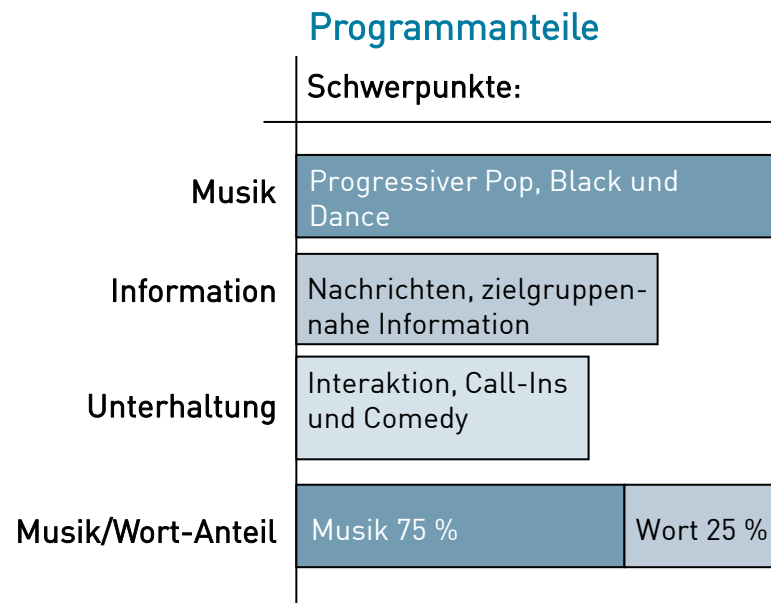

YOU^{FM} WIR FEIERN EUCH!

PROFIL

YOU FM sendet für junge Hess*innen zwischen 18 und 34 Jahren und steht für Authentizität, abwechslungsreiche Musik, spannende Themen und viel Interaktion mit den Hörer*innen – via WhatsApp, Instagram, Facebook, Telefon und im Real Life. Die YOU FM Good Morning Show bringt die Hörer*innen gut gelaunt, über das Tagesgeschehen informiert und mit ihrer Lieblingsmusik bestens unterhalten in den Tag. Jeden Freitag feiern die beiden Moderatoren Benne Schröder und Timo Killer gemeinsam mit den Hörer*innen den Feel Good Friday. „Der schöne Nachmittag“ hat die wichtigsten Talk-Abouts, sorgt für witzige und spannende Unterhaltung, schnelle Information und natürlich für tolle und abwechslungsreiche Musik!

Musik

- YOU FM steht für angesagte Musik in der jungen Zielgruppe
- progressiver Pop, Black und Dance
- aktuelle Lieblingshits und die Trendsongs von morgen
- musikalische Flashbacks

Zielgruppe

- Die jungen Hess*innen, 18 bis 34 Jahre