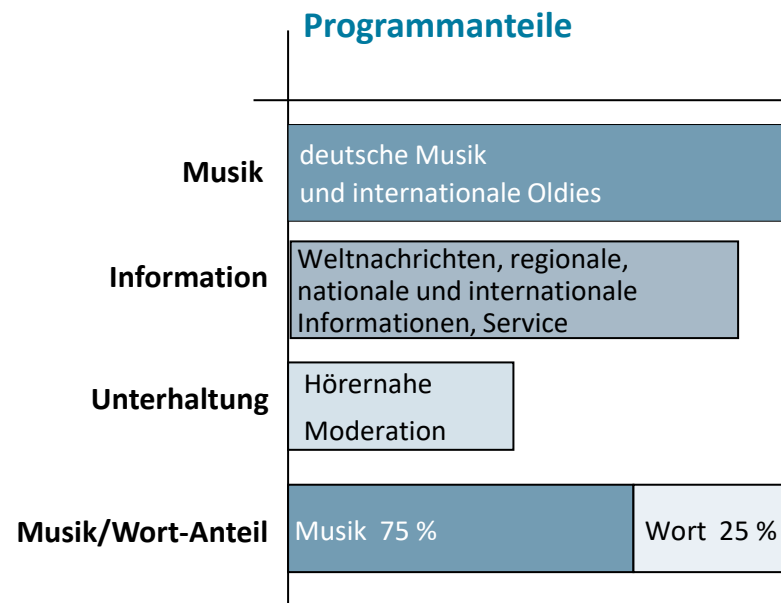

hr4 MEIN GUTE-LAUNE-RADIO IN HESSEN

PROFIL

hr4 – Einfach gut drauf! Mit einem einzigartigen Mix aus deutscher Musik und internationalen Oldies werden die Hörer*innen der Generation 50+ von hr4 durch den Tag begleitet. hr4 bietet täglich eine Mischung aus Unterhaltung, Entspannung und Geschichten aus Hessen. Beiträge und Reportagen aus der Region, Wetter- und Verkehrsmeldungen sowie das Ratgeber- und Service-Angebot, machen hr4 zum perfekten Begleiter für ein abwechslungsreiches Leben in Hessen. Die „hessenschau“ auch bei hr4: Zehnmal werktätlich Informationen aus den hessischen Regionen.

Themen

- Informationen und Beiträge aus Hessen und über Hessen
- Aktuelle Berichte über wichtige Welt-Ereignisse
- Hörernahe und serviceorientiert

Musik

- Melodiös, harmonisch
- Deutsche Musik und internationale Oldies

Zielgruppe

- Qualitäts- und markenbewusste Hörer*innen
- Kaufkräftig
- Erwachsene ab 50 Jahren

DEMOGRAFIE: GESCHLECHT & ALTER

Werbestunde	Gesamt	Geschlecht		HHF*	Alter	
		Männer	Frauen		14-49	50+
06 - 07 Uhr	127	53	74	90	31	96
07 - 08 Uhr	204	109	94	143	37	167
08 - 09 Uhr	301	147	154	201	33	268
09 - 10 Uhr	329	152	178	222	37	292
10 - 11 Uhr	254	109	146	177	29	225
11 - 12 Uhr	279	135	145	190	35	245
12 - 13 Uhr	277	123	154	188	27	250
13 - 14 Uhr	220	94	126	151	21	200
14 - 15 Uhr	184	81	103	119	23	161
15 - 16 Uhr	140	73	67	88	23	117
16 - 17 Uhr	142	74	68	97	21	120
17 - 18 Uhr	108	59	48	64	19	88
18 - 19 Uhr	84	47	37	58	11	73
19 - 20 Uhr	61	33	28	47	9	53
Ø 6 - 18 Uhr	217	102	115	146	29	187