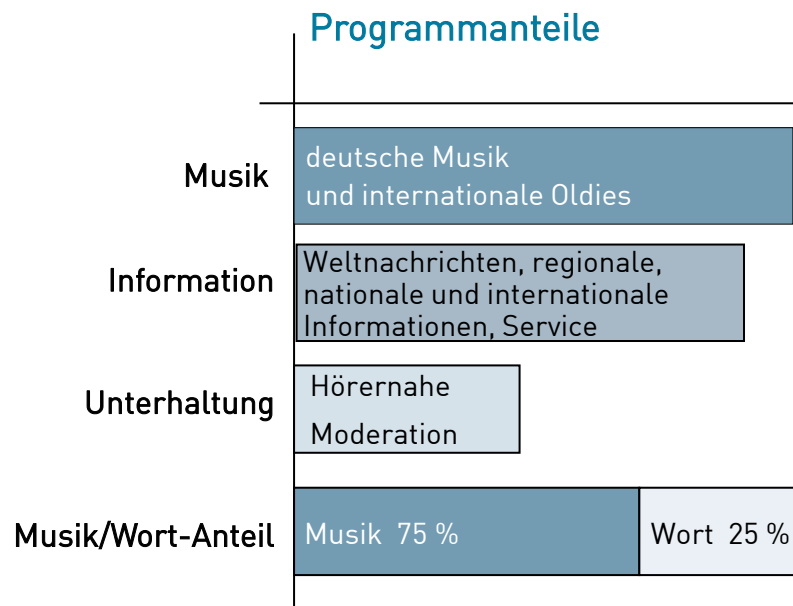

# hr4 MEIN GUTE-LAUNE-RADIO IN HESSEN

## PROFIL

hr4 – Einfach gut drauf! Mit einem einzigartigen Mix aus deutscher Musik und internationalen Oldies werden die Hörer\*innen der Generation 50+ von hr4 durch den Tag begleitet. hr4 bietet täglich eine Mischung aus Unterhaltung, Entspannung und Geschichten aus Hessen. Beiträge und Reportagen aus der Region, Wetter- und Verkehrsmeldungen sowie das Ratgeber- und Service-Angebot, machen hr4 zum perfekten Begleiter für ein abwechslungsreiches Leben in Hessen. Die „hessenschau“ auch bei hr4: Zehnmal werktäglich Informationen aus den hessischen Regionen.