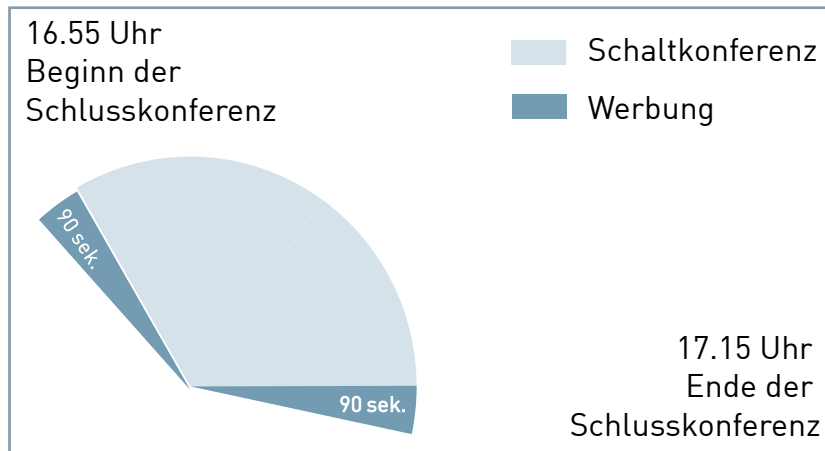

LIGA LIVE in hr1 und hr-iNF0

Volltreffer für ihre Radiowerbung

Die Fußball-Bundesliga im Radio

Saison 2021/2022 – Rückrunde vom 08.01.2022 bis 14.05.2022

Dezember 2021

Wir wollen, dass Sie gehört werden

hr werbung

LIGA LIVE in hr1 und hr-iNFO

Die legendäre Bundesliga-Konferenz, der Höhepunkt des Fußball-Samstags

- ab 16.55 Uhr bis Spielende Live-Reportagen aus allen Stadien
- per Konferenzschaltung von einem Stadion zum nächsten
- immer live dort, wo es am spannendsten ist
- Radio und Emotion pur
- Stimmung, als stünde man selbst auf dem Platz

Die LIGA LIVE-Werbeblöcke auf hr1 und hr-iNFO im direkten Umfeld der Bundesliga-Konferenz

- Werbeblock genau vor und unmittelbar nach der Schlusskonferenz
- direkt an der aufmerksamkeitsstarken Live-Berichterstattung
- „Werbebotschaften auf Ballhöhe“ - dichter an der Zielgruppe geht nicht