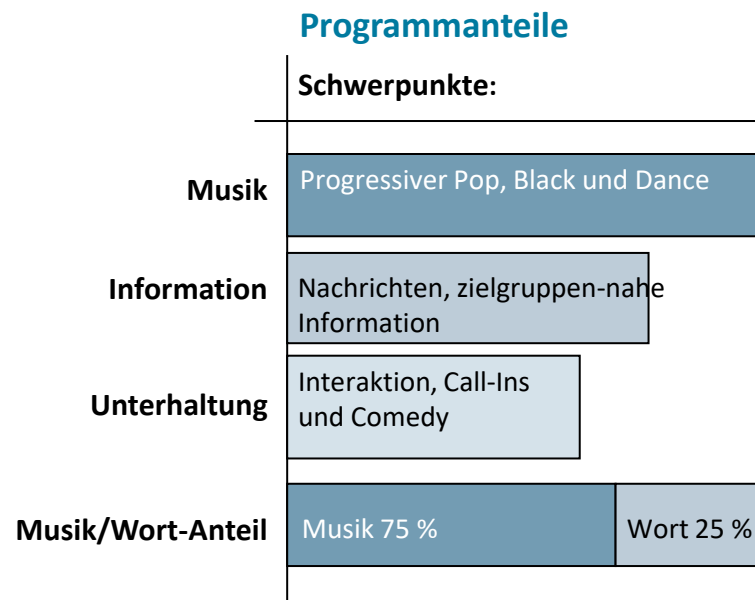

YOU^{FM} WIR FEIERN EUCH!

PROFIL

YOU FM sendet für junge Hess*innen zwischen 18 und 34 Jahren und steht für Authentizität, abwechslungsreiche Musik, spannende Themen und viel Interaktion mit den Hörer*innen – via WhatsApp, Instagram, Facebook, Telefon und im Real Life. Die YOU FM Good Morning Show bringt die Hörer*innen gut gelaunt, über das Tagesgeschehen informiert und mit ihrer Lieblingsmusik bestens unterhalten in den Tag. Jeden Freitag feiern die beiden Moderatoren Benne Schröder und Timo Killer gemeinsam mit den Hörer*innen den Feel Good Friday. „Der schöne Nachmittag“ hat die wichtigsten Talk-Abouts, sorgt für witzige und spannende Unterhaltung, schnelle Information und natürlich für tolle und abwechslungsreiche Musik!

Musik

- YOU FM steht für angesagte Musik in der jungen Zielgruppe
- progressiver Pop, Black und Dance
- aktuelle Lieblingshits und die Trendsongs von morgen
- musikalische Flashbacks

Zielgruppe

- Die jungen Hess*innen, 18 bis 34 Jahre

DEMOGRAFIE: GESCHLECHT & ALTER

Werbestunde	Gesamt		Geschlecht		Alter		
			Männer	Frauen	14-29	14-39	14-49
06 - 07 Uhr	61		26	35	21	34	43
07 - 08 Uhr	108		50	58	43	66	82
08 - 09 Uhr	79		33	47	26	47	64
09 - 10 Uhr	74		30	44	21	42	58
10 - 11 Uhr	61		24	36	22	35	47
11 - 12 Uhr	78		32	46	24	42	57
12 - 13 Uhr	59		22	38	17	31	43
13 - 14 Uhr	63		25	39	20	32	46
14 - 15 Uhr	73		29	44	24	43	53
15 - 16 Uhr	57		22	36	20	34	41
16 - 17 Uhr	94		39	56	37	59	76
17 - 18 Uhr	118		57	62	39	81	98
18 - 19 Uhr	100		46	55	34	58	75
19 - 20 Uhr	43		17	26	18	26	32
20 - 21 Uhr	25		16	9	13	16	21
21 - 22 Uhr	13		8	5	7	9	11
22 - 23 Uhr	19		9	10	8	11	16
Ø 6 - 18 Uhr	81		34	47	28	48	62